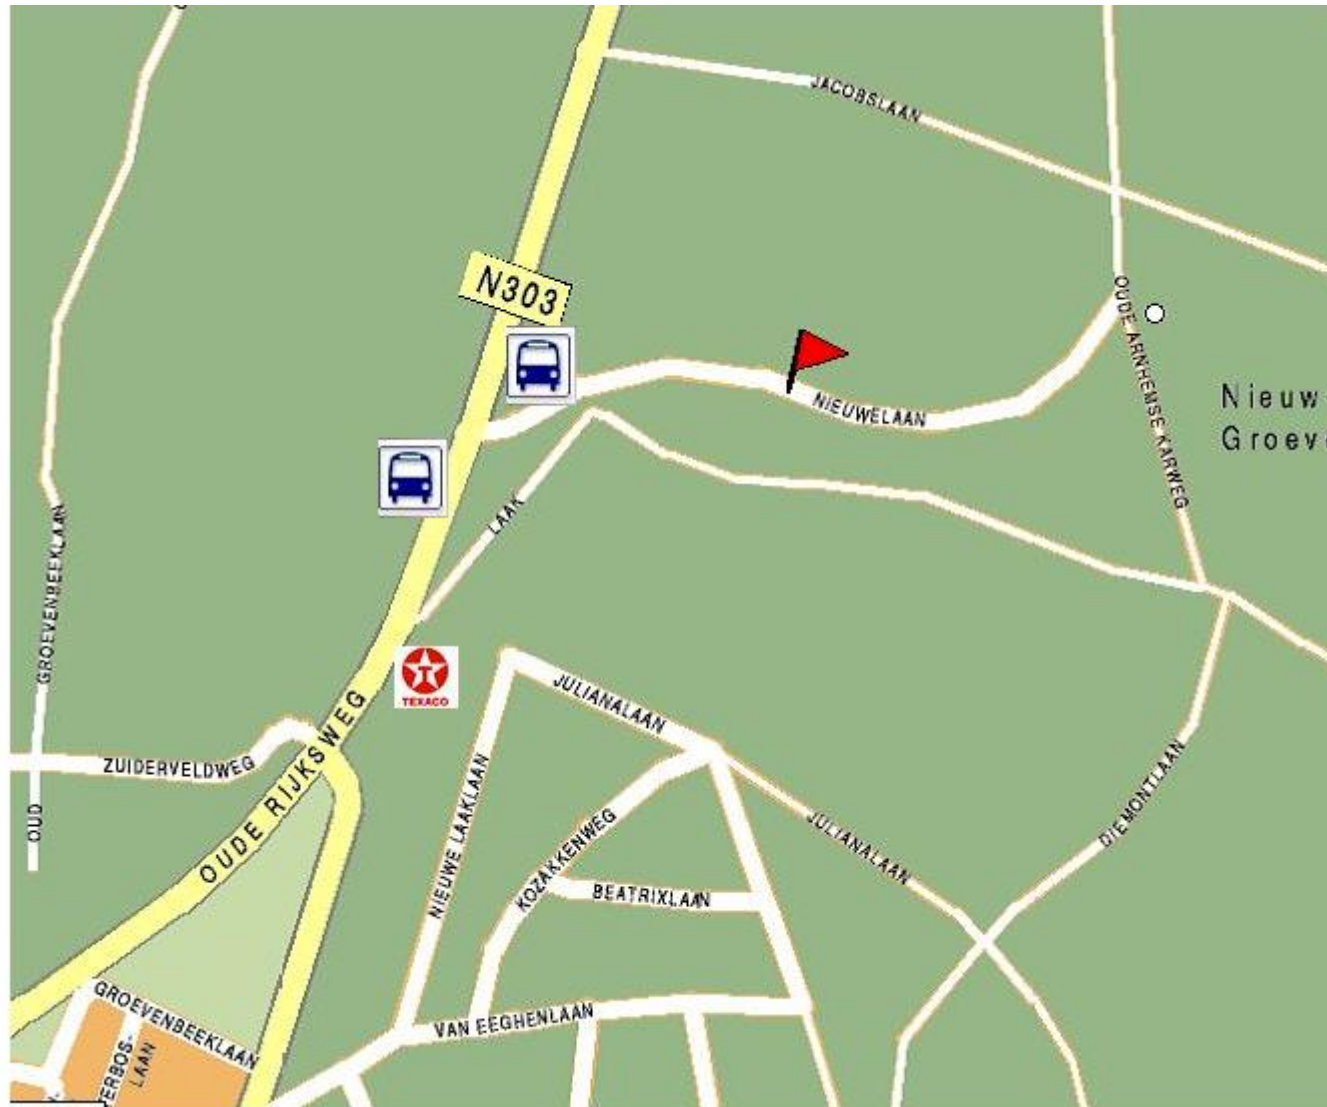

1. Neem vanaf de A28 afslag Nijkerk
2. Volg richting Putten/Ermelo

1. Nieuwe laan is zandweg rechts 150 meter na Texcao pompstation (vlak voor bushalte)
2. De Grintweg is de eerste weg rechts na de bushalte
3. De Jacobslaan is de tweede weg rechts na de bushalte